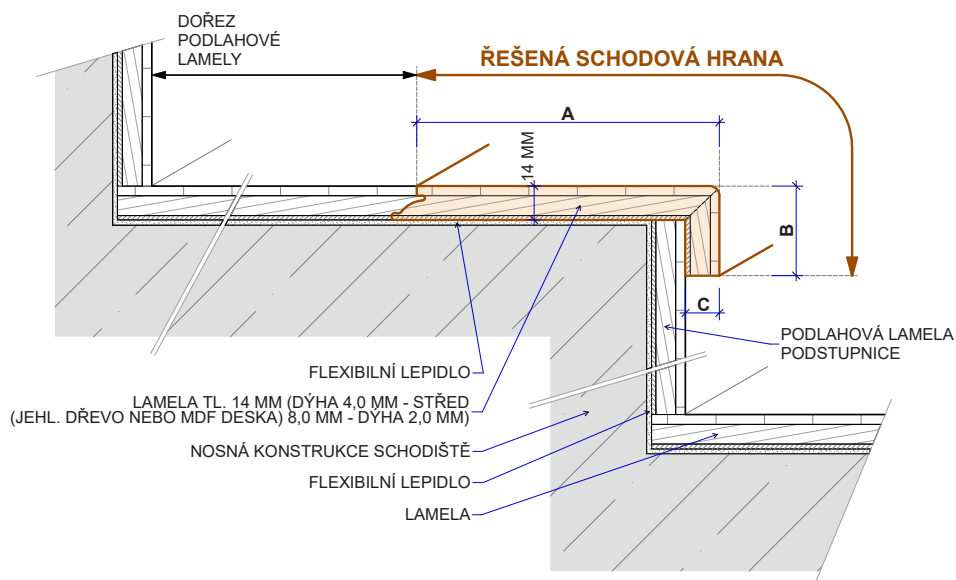

PARKET
KONCEPT

SCHODOVÉ HRANY
CENÍK 2022

CZK

BJELIN

Platnost od 5. 10. 2022

Schodová hrana BJELIN

Řešení pro Vaše schody

Schodové hrany se standardně dodávají v plné délce podlahové lamely. Na přání je možné je vyrobit nadpojené do větší délky nebo je zkrátit na jinou požadovanou délku. Na přání je také možné vyrobit kompletní schodové dílce z podlah – nadpojené schodové hrany na další podlahové lamely včetně 2, 3 nebo 4 stranného olištování. Ke schodovým hranám dodáváme také v požadované metráži barevně napasované boční lišty z masivu (4 x 37 mm v různých délkách) k zakrytí boků schodové hrany. Schodové hrany jsou celé zhotoveny přímo z podlahové lamely, mají tudíž identickou povrchovou úpravu. Schodové hrany se vyrábí standardně jako typ D, na přání je možné vyrobit typ C, který má stejné rozměry a stejnou cenu. Typ C je nutné výslovně specifikovat v objednávce.

Typ D

Typ D – boční lišty

3-VRSTVÉ TYP D

Typ C

Typ C – boční lišty

3-VRSTVÉ TYP C

WIDEPLANK

Typ výrobku, konstrukce	Kód podlahy	Název (dřevina, dekor)	Vzor	Třídění dřeva	Povrchová úprava	Kartáčování	Formát (mm) originál lamely	Profil schodové hrany cca A/B/C (mm)	MOC Kč/bm při odběru 10 ks schodovek v originální délce bez DPH	MOC Kč/bm při odběru 2-9 ks schodovek v originální délce bez DPH
Schodové hrany Typ D	CH1PC-B0	Dub	Plošný	Rustic	Bílý oxidativní olej	Ano	15,5 x 200 x 2200	135/37/15,5-2200	1124,-	1215,-
Schodové hrany Typ D	CH1PC-LA	Dub	Plošný	Rustic	Matný lak	Ano	15,5 x 200 x 2200	135/37/15,5-2200	1124,-	1215,-
Schodové hrany Typ D	CH1PC-OL	Dub	Plošný	Rustic	Oxidativní olej	Ano	15,5 x 200 x 2200	135/37/15,5-2200	1124,-	1215,-