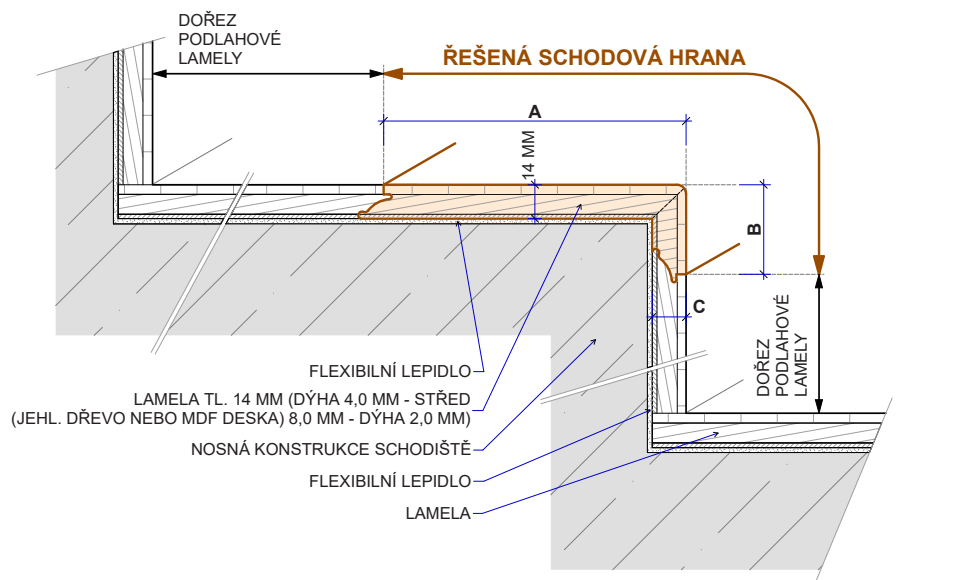

PARKET
KONCEPT

SCHODOVÉ HRANY
CENÍK 2022

CZK

BJELIN

Platnost od 5. 10. 2022

Schodová hrana BJELIN

Řešení pro Vaše schody

Schodové hrany se standardně dodávají v plné délce podlahové lamely. Na přání je možné je vyrobit nadpojené do větší délky nebo je zkrátit na jinou požadovanou délku. Na přání je také možné vyrobit kompletní schodové dílce z podlah – nadpojené schodové hrany na další podlahové lamely včetně 2, 3 nebo 4 stranného olištování. Ke schodovým hranám dodáváme také v požadované metráži barevně napasované boční lišty z masivu (4 x 37 mm v různých délkách) k zakrytí boků schodové hrany. Schodové hrany jsou celé zhotoveny přímo z podlahové lamely, mají tudíž identickou povrchovou úpravu. Schodové hrany se vyrábí standardně jako typ D, na přání je možné vyrobit typ C, který má stejné rozměry a stejnou cenu. Typ C je nutné výslovně specifikovat v objednávce.

Typ D

Typ D – boční lišty

3-VRSTVÉ TYP D

Typ C

Typ C – boční lišty

3-VRSTVÉ TYP C

WIDEPLANK

Typ výrobku, konstrukce	Kód podlahy	Název (dřevina, dekor)	Vzor	Třídění dřeva	Povrchová úprava	Kartáčování	Formát (mm) originál lamely	Profil schodové hrany cca A/B/C (mm)	MOC Kč/bm při odběru 10 ks schodovek v originální délce bez DPH	MOC Kč/bm při odběru 2-9 ks schodovek v originální délce bez DPH
Schodové hrany Typ D	CH1PC-B0	Dub	Plošný	Rustic	Bílý oxidativní olej	Ano	15,5 x 200 x 2200	135/37/15,5-2200	1124,-	1215,-
Schodové hrany Typ D	CH1PC-LA	Dub	Plošný	Rustic	Matný lak	Ano	15,5 x 200 x 2200	135/37/15,5-2200	1124,-	1215,-
Schodové hrany Typ D	CH1PC-OL	Dub	Plošný	Rustic	Oxidativní olej	Ano	15,5 x 200 x 2200	135/37/15,5-2200	1124,-	1215,-