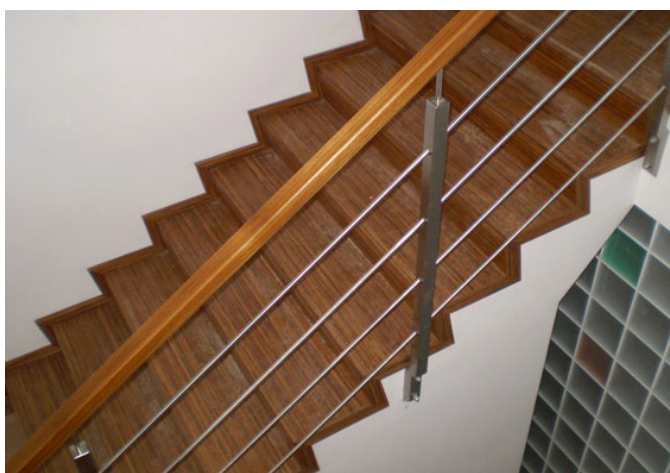

Schodová hrana BJELIN

Doplňky ke schodové hraně

Typ výrobku, konstrukce	Kód podlahy	Název (dřevina, dekor)	Povrchová úprava	Profil lišty B/tl. - délka (mm)	MOC Kč/bm bez DPH
Masivní boční lišta volně ložená	lišta+kód podlahy	Dub evropský	Tvrdivoskový olej	37/4 - metráž	300,-
Masivní boční lišta volně ložená	lišta+kód podlahy	Dub – ostatní barvy (domořeno)	Tvrdivoskový olej	37/4 - metráž	387,-
Masivní boční lišta volně ložená	lišta+kód podlahy	Ostatní dekory dřevin a barvy	Tvrdivoskový olej	37/4 - metráž	501,-
Typ výrobku, konstrukce	Kód podlahy	Balení		MOC Kč/balení bez DPH	
Olej na domoření řezů	olej + kód podlahy	cca 0,1 l		526,-	

Realizace:

Dostupnost schodových hran BJELIN:

Schodové hrany jsou na objednávku, termín dodání se řídí podle dostupnosti položky podlahy, ze které se vyrábí, uvedené ve sloupci Dostupnost v našem MOC ceníku:

Dostupnost podlah CS - dodání schodových hran za cca 6 týdnů

Dostupnost podlah S - dodání schodových hran za cca 4 týdny

Za delší schod (nadpojení) než je délka lamely se účtuje 10% z ceny běžné (platba včetně prořezu další celé lamely)

Za uřezání na kratší délku než je délka lamely se účtuje 10% z ceny (platba včetně prořezu celé lamely)