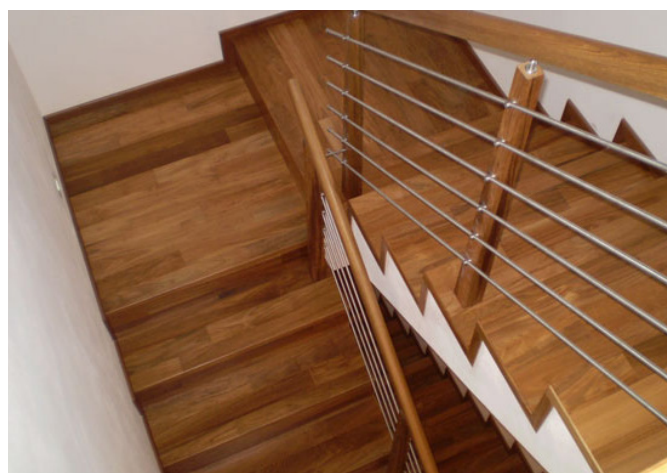

Schodová hrana BJELIN

Doplňky ke schodové hraně

Typ výrobku, konstrukce	Kód podlahy	Název (dřevina, dekor)	Povrchová úprava	Profil lišty B/tl. - délka (mm)	MOC Kč/bm bez DPH
Masivní boční lišta volně ložená	lišta+kód podlahy	Dub evropský	Tvrdivoskový olej	37/4 - metráž	300,-
Masivní boční lišta volně ložená	lišta+kód podlahy	Dub – ostatní barvy (domořeno)	Tvrdivoskový olej	37/4 - metráž	387,-
Masivní boční lišta volně ložená	lišta+kód podlahy	Ostatní dekory dřevin a barvy	Tvrdivoskový olej	37/4 - metráž	501,-
Typ výrobku, konstrukce	Kód podlahy	Balení		MOC Kč/balení bez DPH	
Olej na domoření řezů	olej + kód podlahy	cca 0,1 l		526,-	

Realizace:

Dostupnost schodových hran BJELIN:

Schodové hrany jsou na objednávku, termín dodání se řídí podle dostupnosti položky podlahy, ze které se vyrábí, uvedené ve sloupci Dostupnost v našem MOC ceníku:

Dostupnost podlah CS - dodání schodových hran za cca 6 týdnů

Dostupnost podlah S - dodání schodových hran za cca 4 týdny

Za delší schod (nadpojení) než je délka lamely se účtuje 10% z ceny běžné (platba včetně prořezu další celé lamely)

Za uřezání na kratší délku než je délka lamely se účtuje 10% z ceny (platba včetně prořezu celé lamely)